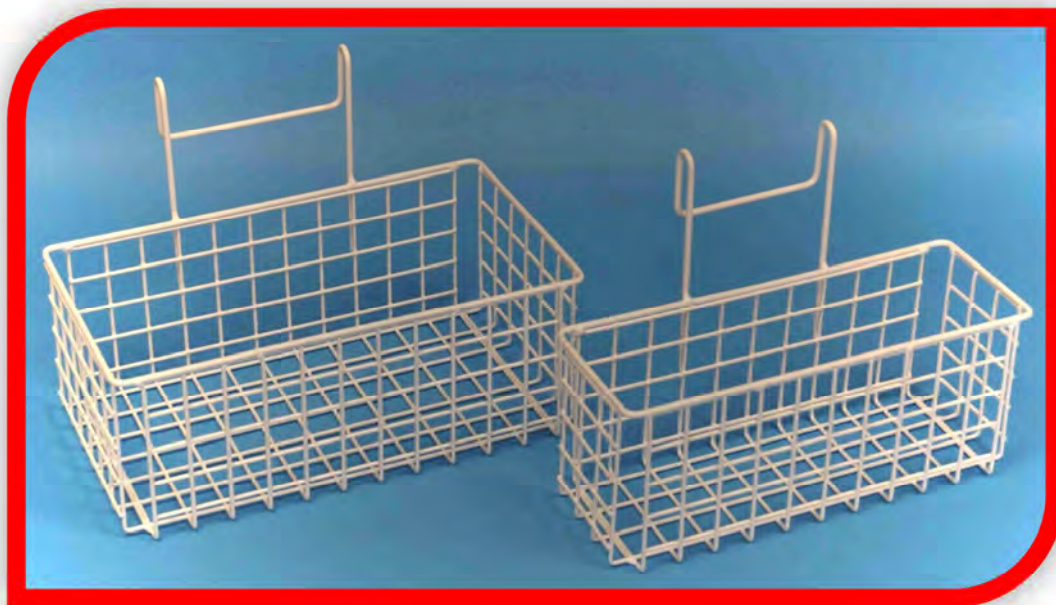

# Závesné košíky

Poskytujú ďalší úložný priestor, zaisťujú dokonalý poriadok a prehľad. Stačí ich zavesiť na eurolištu (odsávačka, stena, posteľ, ...)

Rozmer (dĺžka x hĺbka x výška) mm	Objednávacie číslo
285x102x120	28001.08
312x175x120	28001.09

**Iné rozmery vyrobíme na požiadanie!!!**